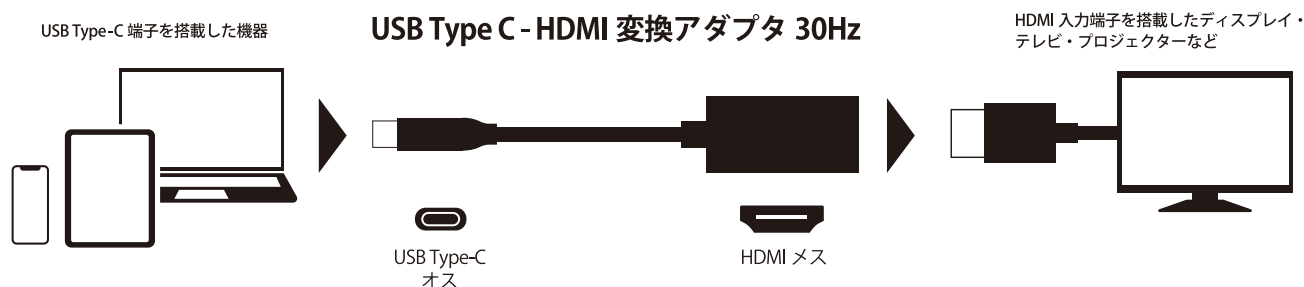

型番：YTYPECHDMIADPT

特徴

- ●USB Type-C 端子を搭載したパソコン、スマートフォン、タブレットなどの映像信号を、HDMI入力端子を搭載したモニターなどに出力

使用方法

製品仕様

対応 OS：Windows10（32/64bit）以降、MacOS10.10 以降、iOS13 以降、Android Ver7.0 以降

規格：HDCP1.4、HDCP2.2 に対応 /HDMI：タイプ A（19PIN）×1

DisplayPort Alternate Mode 対応 * DisplayPort Ver.1.2 以降

対応解像度：最大 4K（3840×2160/30Hz） * 解像度に対応したケーブルやテレビ、ディスプレイが必要です。

HDMI規格：HDMI Ver1.4

全長：約 240mm/ ケーブル長：約 140mm（コネクタ除く）

重量：約 30g

使用上のご注意

- ●HDMI から USB Type-C への変換はできません。●映像が正しく表示されない場合は、接続先のディスプレイの電源 ON/OFF や各接続先コネクタの抜き差しをお試しください。●環境・機種により正常に動作しない場合があります。すべての機器での動作を保証するものではありません。●HDMI 及び HDMI ロゴは、HDMI Licensing Administrator, Inc. の登録商標です。

安全上のご注意

- ●端子に水気やホコリなどの異物が付着しないように注意してください、故障の原因となります。●ケーブルはプラグ部分を持って抜き差ししてください。ケーブルを引っ張ると断線の原因になります。●すべての HDMI 端子搭載機器での動作を保証するものではありません。●直射日光・高温多湿の場所は、避けて保管してください。●乳幼児の手の届かない場所に保管してください。

YAZAWA
CORPORATION
株式会社 ヤザワコーポレーション
商品お問い合わせセンター
TEL 03 - 5615 - 1680
<https://www.yazawa.co.jp>

made in china