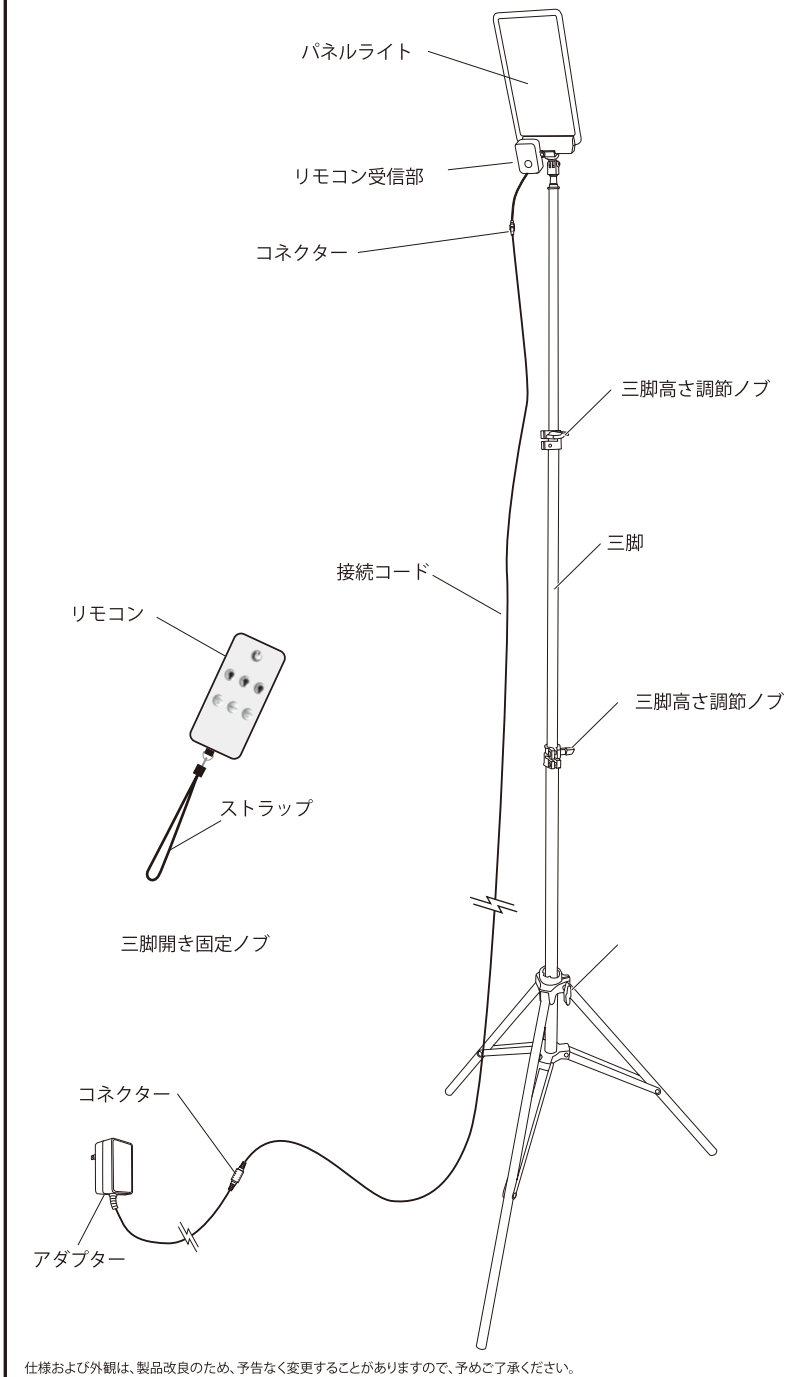

ご使用前に必ずお読みください。この説明書には、ご使用になる方やその周辺にいる方々や物への危害や損害を未然に防ぐためのお守りいただきたい事項を記載しています。製品を安全にご使用いただくために、内容を十分にご理解いただきますようお願いいたします。

警告・注意

- △ **警告**
- この商品はパネルライトシリーズです。シリーズ外の部材等と組合せて使わないでください。異常な発熱や破損が起こることがあります。
 - パネルは必ず直流 12~14V でお使いください。※高電圧を入力しますと、異常な発熱や破損、火災の原因になります。
 - パネルは発光中高温になります。やけど等には十分注意してください。
 - 周囲温度 35°以上の場所、粉塵などの多い所、振動や衝撃の激しい所、腐食性、可燃性ガスの発生する所ではご使用にならないでください。※異常な発熱や破損の原因になります。
 - 布や紙など燃えやすいものをかぶせないでください。※火災の原因となります。
 - 子供だけで使用させたり、幼児の手の届くところに置かないでください。※感電、ケガを負う可能性があります。
 - 目に直接光を当てないでください。
 - 使用時は確実に対象物に取り付けてください。※落下、ケガを負う可能性があります。
- △ **注意**
- 点灯中や消灯直後のパネル光源には触らないでください。※やけどの原因となります。
 - シンナー、ベンジンなどの揮発性のものでふいたり、殺虫剤をかけたたりしないでください。※汚れは水で薄めた中性洗剤を含ませて固く絞った布などで拭きとってください。
 - 本体を落としたり、ぶつけたり等の強い衝撃を与えないでください。※製品の故障の原因になります。

※誤った使用方法で発生するすべての事柄に対して、弊社は一切の責任を負いかねます。ご了承ください。
 ※製品内部のLEDは、交換することができません。ご了承ください。

YAZAWA

パネルライト COB 低電圧セーフティーシステムライトの特徴

- 12V-14V 直流電源を使用した COBLE D パネルを採用し、高効率で安全性が高いライトです。
- 変換機の回路がライト自体に付属しない為、パネル1枚で180g! ととても軽量です。
- アルミパネルに LED チップを直接取り付けしている為、放熱性が高く高寿命です。
- 大面積で発光、光の拡散性も 180°以上の安定した拡散光で、影の少ない光源です。
- 別売のコード、スイッチ、アダプターなどの追加で 12V 直流バッテリー、発電機、ソーラーパネルなどの電源でご使用いただけます。
- 低電圧仕様なので雨でも安心です。(IPX3相当)

使用上の注意 水中での使用はしないでください。

- パネルライト COB 低電圧セーフティーシステムライトの電源は 12V~14V の直流で点灯します。実際に雨等で水がかかっても電圧が低い為、問題ありません。ただし AC アダプター、リモコンは防水仕様ではありません。水がかからない場所でご使用ください。

組み立て、配線

各部名称

ご使用方法

配線を確認してから、コンセントを差し込み、リモコンをリモコン受信部に向けて点灯させてください。明るさはリモコンでコントロール出来ます。

注意
本体は安定した場所に設置し、不安定な状態で使用しないでください。

●リモコンの使い方
先にリモコン下部にある透明なフィルムを引き抜き通电させてください。
作動距離は条件によって変わりますが、およそ5～6Mです。

製品仕様

●本体

電源	12.5V 2.8A	調光	明るさ 3 段階 + 点滅
光源	COB	本体寸法	約 W0.65×D0.65×H2.4m、パネル：約 112×235mm
定格消費電力	最大消費電力 70W	本体質量	約 1500g
定格周波数	50/60Hz	設置場所	屋内・屋外（防雨タイプ IPX3 相当）
全光束	4000lm	動作環境温度	マイナス 20℃～ 60℃
リモコン感知距離	5～6m	付属品	12.5V2.8A アダプター 1.2m、赤外線リモコン、延長コード 3m