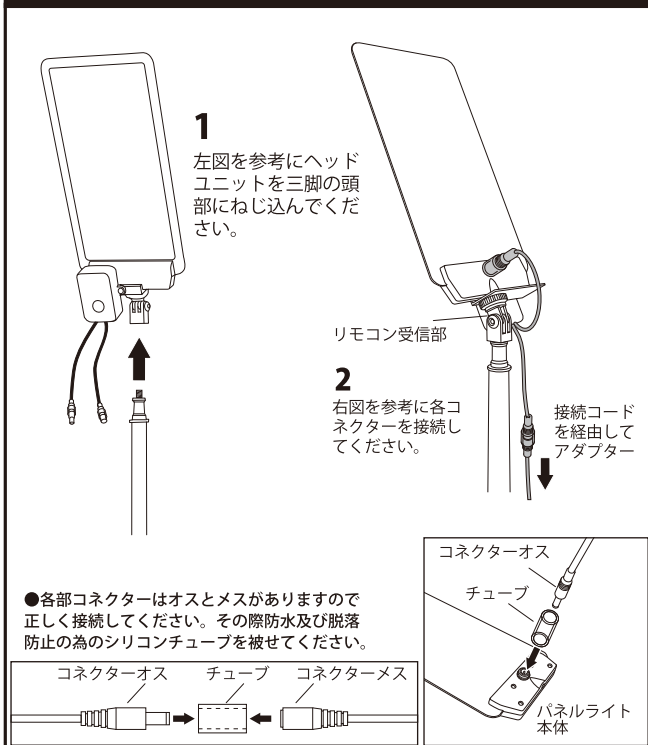

※誤った使用方法で発生するすべての事柄に対して、弊社は一切の責任を負いかねます。ご了承ください。
 ※製品内部のLEDは、交換することができません。ご了承ください。

YAZAWA

パネルライト COB 低電圧セーフティーシステムライトの特徴

- 12V-14V 直流電源を使用した COBLE D パネルを採用し、高効率で安全性が高いライトです。
- 変換機の回路がライト自体に付属しない為、パネル1枚で180g! ととても軽量です。
- アルミパネルに LED チップを直接取り付けしている為、放熱性が高く高寿命です。
- 大面積で発光、光の拡散性も 180°以上の安定した拡散光で、影の少ない光源です。
- 別売のコード、スイッチ、アダプターなどの追加で 12V 直流バッテリー、発電機、ソーラーパネルなどの電源でご使用いただけます。
- 低電圧仕様なので雨でも安心です。(IPX3相当)

使用上の注意 水中での使用はしないでください。

- パネルライト COB 低電圧セーフティーシステムライトの電源は 12V~14V の直流で点灯します。実際に雨等で水がかかっても電圧が低い為、問題ありません。ただし AC アダプター、リモコンは防水仕様ではありません。水がかからない場所でご使用ください。

組み立て、配線

各部名称

ご使用方法

配線を確認してから、コンセントを差し込み、リモコンをリモコン受信部に向けて点灯させてください。明るさはリモコンでコントロール出来ます。

注意
本体は安定した場所に設置し、不安定な状態で使用しないでください。

●リモコンの使い方
先にリモコン下部にある透明なフィルムを引き抜き通电させてください。
作動距離は条件によって変わりますが、およそ5～6Mです。

製品仕様

●本体

電源	12.5V 2.8A	調光	明るさ 3 段階 + 点滅
光源	COB	本体寸法	約 W0.65×D0.65×H2.4m、パネル：約 112×235mm
定格消費電力	最大消費電力 70W	本体質量	約 1500g
定格周波数	50/60Hz	設置場所	屋内・屋外（防雨タイプ IPX3 相当）
全光束	4000lm	動作環境温度	マイナス 20℃～ 60℃
リモコン感知距離	5～6m	付属品	12.5V2.8A アダプター 1.2m、赤外線リモコン、延長コード 3m