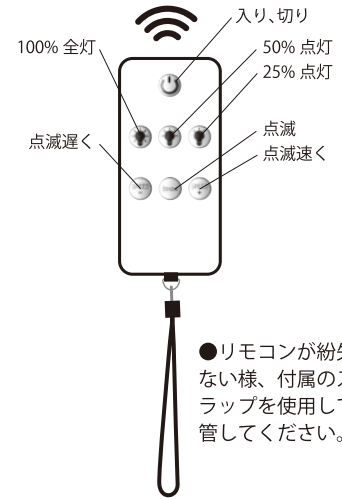

※誤った使用方法で発生するすべての事柄に対して、弊社は一切の責任を負いかねます。ご了承ください。
 ※製品内部のLEDは、交換することができません。ご了承ください。

YAZAWA

パネルライト COB 低電圧セーフティーシステムライトの特徴

- 12V-14V 直流電源を使用した COBLE D パネルを採用し、高効率で安全性が高いライトです。
- 変換機の回路がライト自体に付属しない為、パネル1枚で180g! ととても軽量です。
- アルミパネルに LED チップを直接取り付けしている為、放熱性が高く高寿命です。
- 大面積で発光、光の拡散性も 180°以上の安定した拡散光で、影の少ない光源です。
- 別売のコード、スイッチ、アダプターなどの追加で 12V 直流バッテリー、発電機、ソーラーパネルなどの電源でご使用いただけます。
- 低電圧仕様なので雨でも安心です。(IPX3相当)

使用上の注意 水中での使用はしないでください。

- パネルライト COB 低電圧セーフティーシステムライトの電源は 12V~14V の直流で点灯します。実際に雨等で水がかかっても電圧が低い為、問題ありません。ただし AC アダプター、リモコンは防水仕様ではありません。水がかからない場所でご使用ください。

組み立て、配線

各部名称

ご使用方法

配線を確認してから、コンセントを差し込み、リモコンをリモコン受信部に向けて点灯させてください。明るさはリモコンでコントロール出来ます。

注意
本体は安定した場所に設置し、不安定な状態で使用しないでください。

●リモコンの使い方
先にリモコン下部にある透明なフィルムを引き抜き通电させてください。
作動距離は条件によって変わりますが、およそ5～6Mです。

製品仕様

●本体

電源	12.5V 2.8A	調光	明るさ 3 段階 + 点滅
光源	COB	本体寸法	約 W0.65×D0.65×H2.4m、パネル：約 112×235mm
定格消費電力	最大消費電力 70W	本体質量	約 1500g
定格周波数	50/60Hz	設置場所	屋内・屋外（防雨タイプ IPX3 相当）
全光束	4000lm	動作環境温度	マイナス 20℃～ 60℃
リモコン感知距離	5～6m	付属品	12.5V2.8A アダプター 1.2m、赤外線リモコン、延長コード 3m

●リモコン

使用電池	リチウムコイン電池 CR2025× 1 個（テスト用付属）	本体寸法	約 W40×D85×H5mm
電池寿命	約 180 日（1 日 10 回使用の場合）	本体質量	約 26g

※数値は当社測定値（一部除く）になります。

- 万一、当社の製造上の原因による品質不良が発生した場合は新しい製品とお取り替え致します。それ以外の責任は負い兼ねます。（当社保証規定によりお買い上げ日から 1 年以内）
- 本製品は安全に配慮して設計されていますが誤った使い方をすると、思わぬ事故に繋がりますので、必ず正しい使用方法でご使用ください。
- 同一品番でも製造ロットにより、本体色味が若干異なる場合がございます。