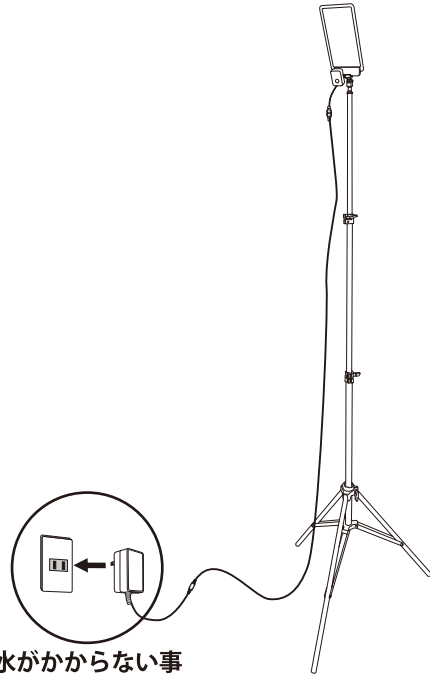

※誤った使用方法で発生するすべての事柄に対して、弊社は一切の責任を負いかねます。ご了承ください。
 ※製品内部のLEDは、交換することができません。ご了承ください。

YAZAWA

パネルライト COB 低電圧セーフティーシステムライトの特徴

- 12V-14V 直流電源を使用した COBLE D パネルを採用し、高効率で安全性が高いライトです。
- 変換機の回路がライト自体に付属しない為、パネル1枚で180g! ととても軽量です。
- アルミパネルに LED チップを直接取り付けしている為、放熱性が高く高寿命です。
- 大面積で発光、光の拡散性も 180°以上の安定した拡散光で、影の少ない光源です。
- 別売のコード、スイッチ、アダプターなどの追加で 12V 直流バッテリー、発電機、ソーラーパネルなどの電源でご使用いただけます。
- 低電圧仕様なので雨でも安心です。(IPX3相当)

使用上の注意 水中での使用はしないでください。

- パネルライト COB 低電圧セーフティーシステムライトの電源は 12V~14V の直流で点灯します。実際に雨等で水がかかっても電圧が低い為、問題ありません。ただし AC アダプター、リモコンは防水仕様ではありません。水がかからない場所でご使用ください。

組み立て、配線

各部名称

ご使用方法

配線を確認してから、コンセントを差し込み、リモコンをリモコン受信部に向けて点灯させてください。明るさはリモコンでコントロール出来ます。

注意
本体は安定した場所に設置し、不安定な状態で使用しないでください。

●リモコンの使い方
先にリモコン下部にある透明なフィルムを引き抜き通电させてください。
作動距離は条件によって変わりますが、およそ5～6Mです。

製品仕様

●本体

電源	12.5V 2.8A	調光	明るさ 3 段階 + 点滅
光源	COB	本体寸法	約 W0.65×D0.65×H2.4m、パネル：約 112×235mm
定格消費電力	最大消費電力 70W	本体質量	約 1500g
定格周波数	50/60Hz	設置場所	屋内・屋外（防雨タイプ IPX3 相当）
全光束	4000lm	動作環境温度	マイナス 20℃～ 60℃
リモコン感知距離	5～6m	付属品	12.5V2.8A アダプター 1.2m、赤外線リモコン、延長コード 3m

●リモコン

使用電池	リチウムコイン電池 CR2025× 1 個（テスト用付属）	本体寸法	約 W40×D85×H5mm
電池寿命	約 180 日（1 日 10 回使用の場合）	本体質量	約 26g

※数値は当社測定値（一部除く）になります。

- 万一、当社の製造上の原因による品質不良が発生した場合は新しい製品とお取り替え致します。それ以外の責任は負い兼ねます。（当社保証規定によりお買い上げ日から 1 年以内）
- 本製品は安全に配慮して設計されていますが誤った使い方をすると、思わぬ事故に繋がりますので、必ず正しい使用方法でご使用ください。
- 同一品番でも製造ロットにより、本体色味が若干異なる場合がございます。