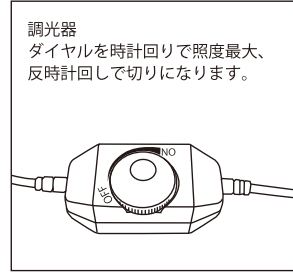

取り付け方
吸盤は左図の様にレバーを上下させることで、強力で吸着させます。レバーを外すにしても吸盤が外れない場合は吸盤取り外しペロを引いて外してください。

製品仕様

●本体

電源	12.5V 2.8A	本体寸法	約 W120×D120×H320mm、パネル：約 112×235mm
光源	COB	本体質量	約 500g
定格消費電力	最大消費電力 70W	設置場所	屋内・屋外（防雨タイプ IPX3 相当）
定格周波数	50/60Hz	動作環境温度	マイナス 20℃～60℃
全光束	4000lm	付属品	12.5V2.8A アダプター、ダイヤル調光スイッチ、3m 接続コード
調光	ダイヤル式		

※数値は当社測定値（一部除く）になります。

- ●万一、当社の製造上の原因による品質不良が発生した場合は新しい製品とお取り替え致します。それ以外の責任は負い兼ねます。（当社保証規定によりお買い上げ日から1年以内）
- ●本製品は安全に配慮して設計されていますが誤った使い方をすると、思わぬ事故に繋がりが危険ですので、必ず正しい使用方法でご使用ください。
- ●同一品番でも製造ロットにより、本体色味が若干異なる場合がございます。

日本製

- ●実用新案、意匠登録、商標登録出願済