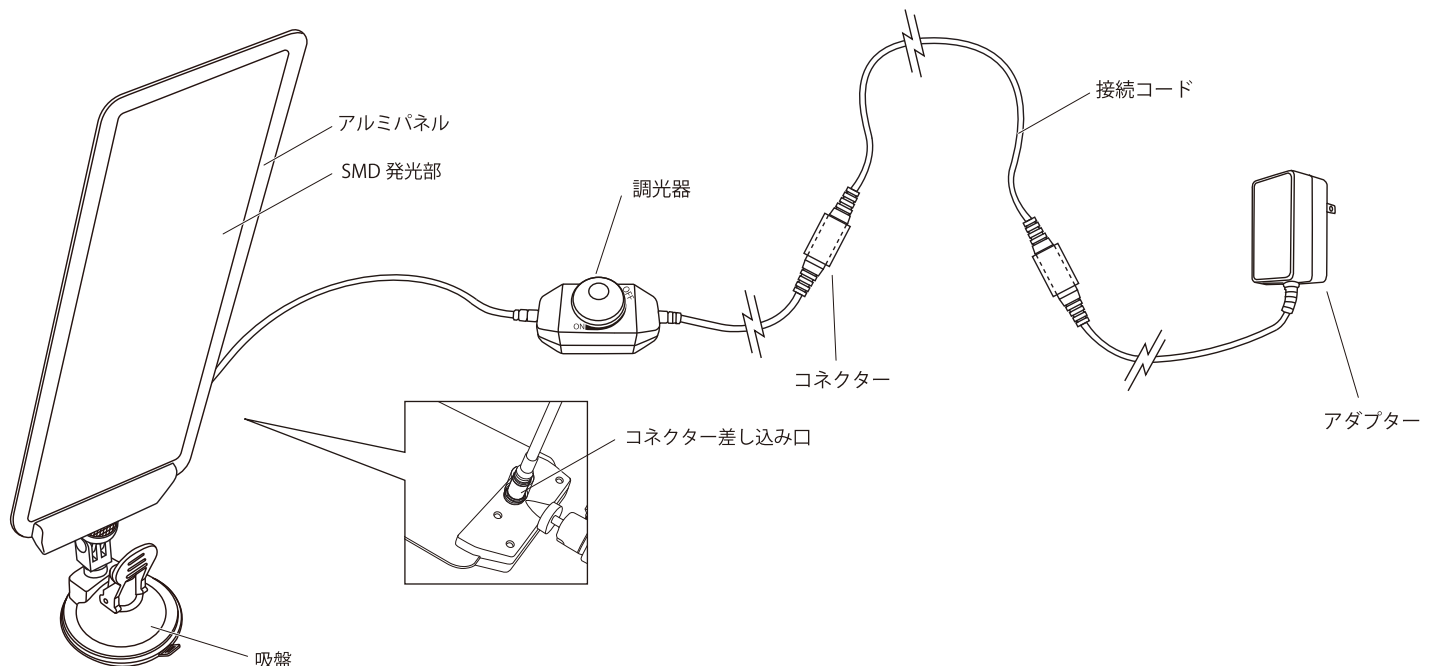

警告・注意

この表示は、内容を無視すると対人的に障害を負ったり、対物的に損害の発生が想定する内容を示しています。

1. △警告
2. ●この商品はパネルライトシリーズです。シリーズ外の部材等と組合せて使わないでください。異常な発熱や破損が起こることがあります。
   - ●パネルは必ず直流 12~14V でお使いください。※高電圧を入力しますと、異常な発熱や破損、火災の原因になります。
   - ●パネルは発光中高温になります。やけど等には十分注意してください。
   - ●周囲温度 35°以上の場所、粉塵などの多い所、振動や衝撃の激しい所、腐食性、可燃性ガスの発生する所ではご使用にならないでください。※異常な発熱や破損の原因になります。
   - ●布や紙など燃えやすいものをかぶせないでください。※火災の原因となります。
   - ●子供だけで使用させたり、幼児の手の届かるところに置かないでください。※感電、ケガを負う可能性があります。
   - ●目に直接光を当てないでください。
   - ●使用時は確実に対象物に取り付けてください。※落下、ケガを負う可能性があります。
3. △注意
4. ●点灯中や消灯直後のパネル光源には触らないでください。※やけどの原因となります。
   - ●シンナー、ベンジンなどの揮発性のものでふいたり、殺虫剤をかけたりしないでください。※汚れは水で薄めた中性洗剤を含ませて固く絞った布などで拭きとってください。
   - ●本体を落としたり、ぶつけたり等の強い衝撃を与えないでください。※製品の故障の原因になります。

※誤った使用方法で発生するすべての事柄に対して、弊社は一切の責任を負いかねます。ご了承ください。
※製品内部のLEDは、交換することができません。ご了承ください。

YAZAWA

パネルライト COB 低電圧セーフティーシステムライトの特徴

- ●12V-14V 直流電源を使用した COBLE LED パネルを採用し、高効率で安全性が高いライトです。
- ●変換機の回路がライト自体に付属しない為パネル 1 枚で 180g! とても軽量です。
- ●アルミパネルに LED チップを直接取り付けしている為、放熱性が高く高寿命です。
- ●大面積で発光、光の拡散性も 180°以上の安定した拡散光で、影の少ない光源です。
- ●別売のコード、スイッチ、アダプターなどの追加で 12V 直流バッテリー、発電機、ソーラーパネルなどの電源がご使用いただけます。
- ●低電圧仕様なので雨でも安心です。(IPX3 相当)

使用上の注意 水中での使用はしないでください。

- ●パネルライト COB 低電圧セーフティーシステムの電源は 12V~14V の直流で点灯します。
  実際に雨等で水がかかっても電圧が低い為、問題ありません。
  ただし AC アダプター、スイッチは防水仕様ではありません。水がかからない場所でご使用ください。

各部名称