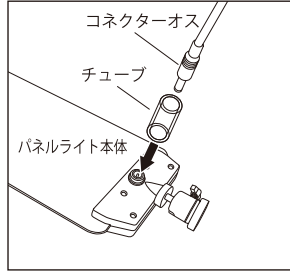

取り付け方
吸盤は左図の様にレバーを上下させることで、強力で吸着させます。レバーを外すにしても吸盤が外れない場合は吸盤取り外しペロを引いて外してください。

製品仕様

●本体

電源	12.5V 2.8A	本体寸法	約 W120×D120×H320mm、パネル：約 112×235mm
光源	COB	本体質量	約 500g
定格消費電力	最大消費電力 70W	設置場所	屋内・屋外（防雨タイプ IPX3 相当）
定格周波数	50/60Hz	動作環境温度	マイナス 20℃～60℃
全光束	4000lm	付属品	12.5V2.8A アダプター、ダイヤル調光スイッチ、3m 接続コード
調光	ダイヤル式		

※数値は当社測定値（一部除く）になります。

- ●万一、当社の製造上の原因による品質不良が発生した場合は新しい製品とお取り替え致します。それ以外の責任は負い兼ねます。（当社保証規定によりお買い上げ日から1年以内）
- ●本製品は安全に配慮して設計されていますが誤った使い方をすると、思わぬ事故に繋がりが危険ですので、必ず正しい使用方法でご使用ください。
- ●同一品番でも製造ロットにより、本体色味が若干異なる場合がございます。

日本製

- ●実用新案、意匠登録、商標登録出願済