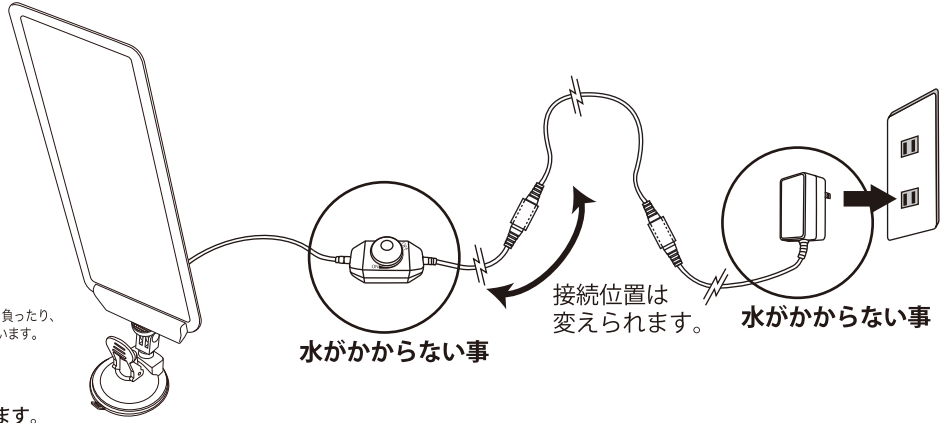

ご使用方法

右図の様に、各コネクタを接続し、アダプターをコンセントに差し込みます。
スイッチで ON-OFF します。
尚、接続コードはパネルライト本体とスイッチの接続に使ってもご利用になれます。
各部コネクタはオスとメスがありますので正しく接続してください。その際防水及び脱落防止のためのシリコンチューブを被せてください。

警告・注意 この表示は、内容を無視すると対人的に障害を負ったり、対物的に損害の発生が想定する内容を示しています。

1. 吸盤の吸着面が真空を保てる所のみ取り付け出来ます。ざらざらした面や曲面には取り付け出来ません。
2. ●本品の落下に伴う器物破損についての補償は出来かねます。使用上の注意、警告を充分ご確認ください。
   - ●落下した場合の事を想定し人にあたる所や器物を破損するような所には使用しないでください。
   - ●直射日光が当たる所では吸盤の劣化が早くなります。
   - ●本品は吸着力を増すために吸着面に特殊な柔らかい素材を使用しております関係上、取り付け場所の素材と経年変化により対象物に油分が移行しシミになる場合があります。