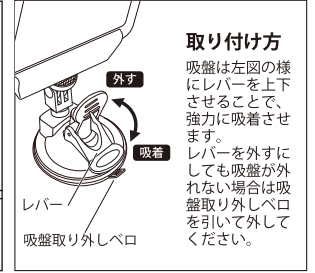

取り付け方
吸盤は左図の様にレバーを上下させることで、強力で吸着させます。レバーを外すにしても吸盤が外れない場合は吸盤取り外しペロを引いて外してください。

製品仕様

●本体

電源	12.5V 2.8A	本体寸法	約 W120×D120×H320mm、パネル：約 112×235mm
光源	COB	本体質量	約 500g
定格消費電力	最大消費電力 70W	設置場所	屋内・屋外（防雨タイプ IPX3 相当）
定格周波数	50/60Hz	動作環境温度	マイナス 20℃～60℃
全光束	4000lm	付属品	12.5V2.8A アダプター、ダイヤル調光スイッチ、3m 接続コード
調光	ダイヤル式		

※数値は当社測定値（一部除く）になります。

- ●万一、当社の製造上の原因による品質不良が発生した場合は新しい製品とお取り替え致します。それ以外の責任は負い兼ねます。（当社保証規定によりお買い上げ日から1年以内）
- ●本製品は安全に配慮して設計されていますが誤った使い方をすると、思わぬ事故に繋がりが危険ですので、必ず正しい使用方法でご使用ください。
- ●同一品番でも製造ロットにより、本体色味が若干異なる場合がございます。

日本製

- ●実用新案、意匠登録、商標登録出願済