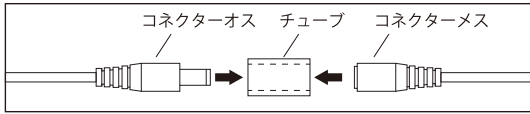

取り付け方
吸盤は左図の様にレバーを上下させることで、強力で吸着させます。レバーを外すにしても吸盤が外れない場合は吸盤取り外しペロを引いて外してください。

製品仕様

●本体

電源	12.5V 2.8A	本体寸法	約 W120×D120×H320mm、パネル：約 112×235mm
光源	COB	本体質量	約 500g
定格消費電力	最大消費電力 70W	設置場所	屋内・屋外（防雨タイプ IPX3 相当）
定格周波数	50/60Hz	動作環境温度	マイナス 20℃～60℃
全光束	4000lm	付属品	12.5V2.8A アダプター、ダイヤル調光スイッチ、3m 接続コード
調光	ダイヤル式		

※数値は当社測定値（一部除く）になります。

- ●万一、当社の製造上の原因による品質不良が発生した場合は新しい製品とお取り替え致します。それ以外の責任は負い兼ねます。（当社保証規定によりお買い上げ日から1年以内）
- ●本製品は安全に配慮して設計されていますが誤った使い方をすると、思わぬ事故に繋がりが危険ですので、必ず正しい使用方法でご使用ください。
- ●同一品番でも製造ロットにより、本体色味が若干異なる場合がございます。

日本製

- ●実用新案、意匠登録、商標登録出願済