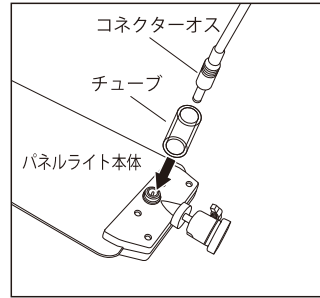

使用上の注意 水中での使用はしないでください。

- パネルライト COB 低電圧セーフティーシステムの電源は 12V~14V の直流で点灯します。
実際に雨等で水がかかっても電圧が低い為、問題ありません。
ただし AC アダプター、スイッチは防水仕様ではありません。水がかからない場所でご使用ください。

各部名称

ご使用方法

右図の様に、各コネクタを接続し、アダプターをコンセントに差し込みます。調光器で照度を調節してお使いください。尚、接続コードはパネルライト本体と調光器の接続に使ってもご利用になれます。

各部コネクタはオスとメスがありますので正しく接続してください。その際防水及び脱落防止の為にシリコンチューブを被せてください。

単管や脚立などに絡めてお使いいただけます。

製品仕様

● 本体

電源	12.5V 2.8A	本体寸法	約 W120×D120×H320mm、パネル：約 112×235mm
光源	COB	本体質量	約 550g
定格消費電力	最大消費電力 70W	設置場所	屋内・屋外（防雨タイプ IPX3 相当）
定格周波数	50/60Hz	動作環境温度	マイナス 20℃～60℃
全光束	4000lm	付属品	12.5V 2.8A アダプター、ダイヤル調光スイッチ、3m 接続コード
調光	ダイヤル式		