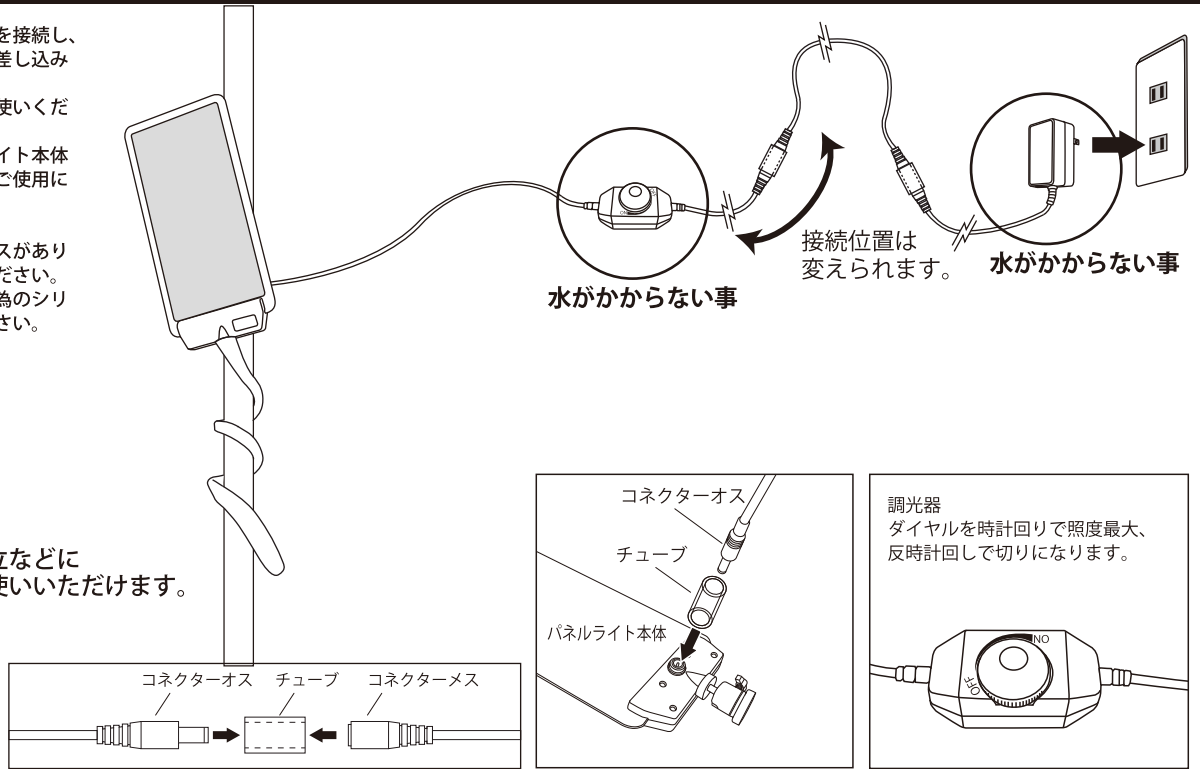

YAZAWA

パネルライト COB 低電圧セーフティーシステムライトの特徴

- 12V-14V 直流電源を使用した COBLE LED パネルを採用し、高効率で安全性が高いライトです。
- 変換機の回路がライト自体に付属しない為パネル 1 枚で 180g! とても軽量です。
- アルミパネルに LED チップを直接取り付けている為、放熱性が高く高寿命です。
- 大面積で発光、光の拡散性も 180°以上の安定した拡散光で、影の少ない光源です。
- 別売のコード、スイッチ、アダプターなどの追加で 12V 直流バッテリー、発電機、ソーラーパネルなどの電源でご使用いただけます。
- 低電圧仕様なので雨でも安心です。(IPX3 相当)

使用上の注意 水中での使用はしないでください。

- パネルライト COB 低電圧セーフティーシステムの電源は 12V~14V の直流で点灯します。
実際に雨等で水がかかっても電圧が低い為、問題ありません。
ただし AC アダプター、スイッチは防水仕様ではありません。水がかからない場所でご使用ください。

各部名称

ご使用方法

右図の様に、各コネクタを接続し、アダプターをコンセントに差し込みます。調光器で照度を調節してお使いください。尚、接続コードはパネルライト本体と調光器の接続に使ってもご利用になれます。

各部コネクタはオスとメスがありますので正しく接続してください。その際防水及び脱落防止の為にシリコンチューブを被せてください。

単管や脚立などに絡めてお使いいただけます。

製品仕様

● 本体

電源	12.5V 2.8A	本体寸法	約 W120×D120×H320mm、パネル：約 112×235mm
光源	COB	本体質量	約 550g
定格消費電力	最大消費電力 70W	設置場所	屋内・屋外（防雨タイプ IPX3 相当）
定格周波数	50/60Hz	動作環境温度	マイナス 20℃～60℃
全光束	4000lm	付属品	12.5V 2.8A アダプター、ダイヤル調光スイッチ、3m 接続コード
調光	ダイヤル式		