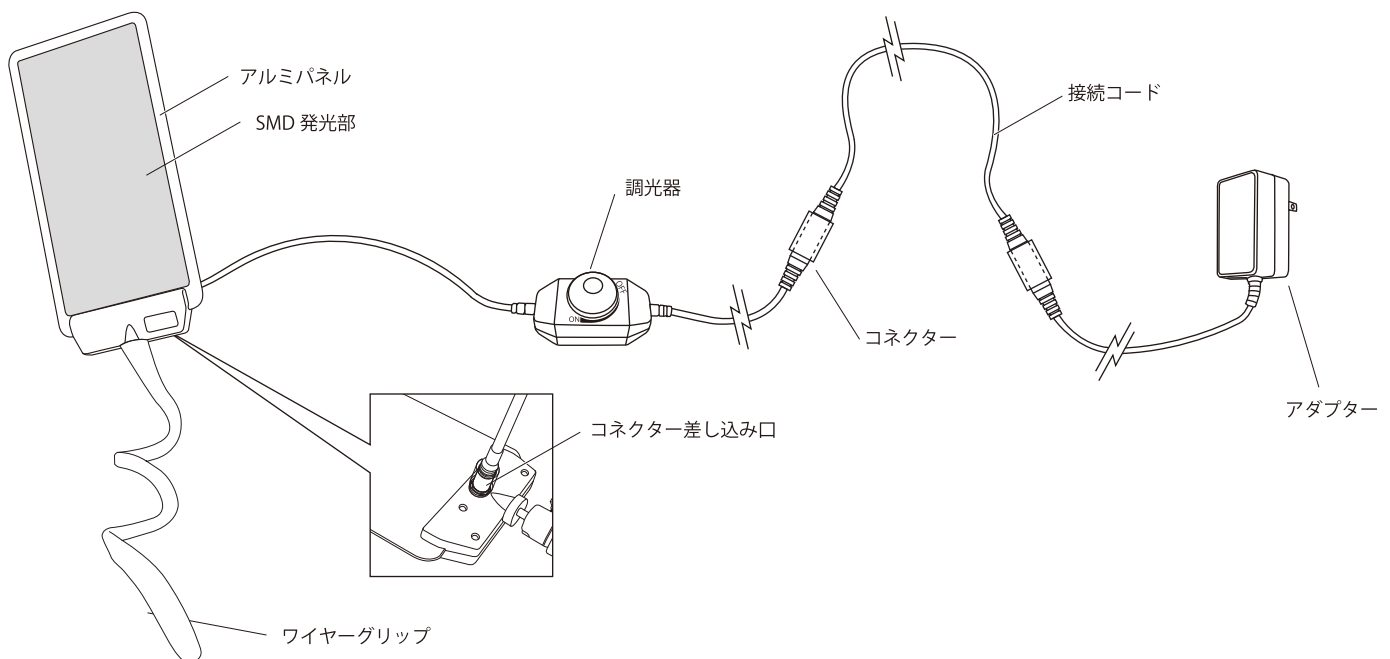

YAZAWA

パネルライト COB 低電圧セーフティーシステムライトの特徴

- 12V-14V 直流電源を使用した COBLE LED パネルを採用し、高効率で安全性が高いライトです。
- 変換機の回路がライト自体に付属しない為パネル 1 枚で 180g! とても軽量です。
- アルミパネルに LED チップを直接取り付けている為、放熱性が高く高寿命です。
- 大面積で発光、光の拡散性も 180°以上の安定した拡散光で、影の少ない光源です。
- 別売のコード、スイッチ、アダプターなどの追加で 12V 直流バッテリー、発電機、ソーラーパネルなどの電源でご使用いただけます。
- 低電圧仕様なので雨でも安心です。(IPX3 相当)

使用上の注意 水中での使用はしないでください。

- パネルライト COB 低電圧セーフティーシステムの電源は 12V~14V の直流で点灯します。
実際に雨等で水がかかっても電圧が低い為、問題ありません。
ただし AC アダプター、スイッチは防水仕様ではありません。水がかからない場所でご使用ください。

各部名称

ご使用方法

右図の様に、各コネクタを接続し、アダプターをコンセントに差し込みます。調光器で照度を調節してお使いください。尚、接続コードはパネルライト本体と調光器の接続に使ってもご利用になれます。

各部コネクタはオスとメスがありますので正しく接続してください。その際防水及び脱落防止の為にシリコンチューブを被せてください。

単管や脚立などに絡めてお使いいただけます。

製品仕様

● 本体

電源	12.5V 2.8A	本体寸法	約 W120×D120×H320mm、パネル：約 112×235mm
光源	COB	本体質量	約 550g
定格消費電力	最大消費電力 70W	設置場所	屋内・屋外（防雨タイプ IPX3 相当）
定格周波数	50/60Hz	動作環境温度	マイナス 20℃～60℃
全光束	4000lm	付属品	12.5V 2.8A アダプター、ダイヤル調光スイッチ、3m 接続コード
調光	ダイヤル式		