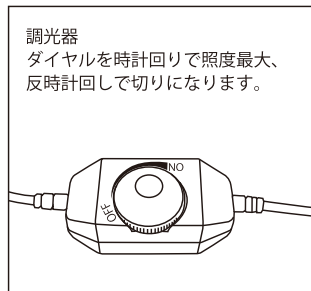

YAZAWA

パネルライト COB 低電圧セーフティーシステムライトの特徴

- 12V-14V 直流電源を使用した COBLEED パネルを採用し、高効率で安全性が高いライトです。
- 変換機の回路がライト自体に付属しない為パネル 1 枚で 180g! とても軽量です。
- アルミパネルに LED チップを直接取り付けしている為、放熱性が高く高寿命です。
- 大面積で発光、光の拡散性も 180°以上の安定した拡散光で、影の少ない光源です。
- 別売のコード、スイッチ、アダプターなどの追加で 12V 直流バッテリー、発電機、ソーラーパネルなどの電源でご使用いただけます。
- 低電圧仕様なので雨でも安心です。(IPX3 相当)

使用上の注意 水中での使用はしないでください。

- パネルライト COB 低電圧セーフティーシステムの電源は 12V~14V の直流で点灯します。
 実際に雨等で水がかかっても電圧が低い為、問題ありません。
 ただし AC アダプター、スイッチは防水仕様ではありません。水がかからない場所でご使用ください。

各部名称

ご使用方法

右図のように、各コネクタを接続し、アダプターをコンセントに差し込みます。
調光器で照度を調節してお使いください。
尚、接続コードはパネルライト本体と調光器の接続に使ってもご使用になれます。

各部コネクタはオスとメスがありますので正しく接続してください。その際防水及び脱落防止の為のシリコンチューブを被せてください。

マグネットで対象物に固定してください。
雲台のネジを緩め、角度調整をしてください。

注意

マグネットは強力です。
手などを挟まない様、取付時は十分注意してください。
外す場合は本体を持たずに、マグネット台座部を持ってください。
本体が破損することがあります。

製品仕様

● 本体

電源	12.5V 2.8A	本体寸法	約W120×D120×H320mm、パネル：約112×235mm
光源	COB	本体質量	約610g
定格消費電力	最大消費電力 70W	設置場所	屋内・屋外（防雨タイプ IPX3 相当）
定格周波数	50/60Hz	動作環境温度	マイナス 20℃～60℃
全光束	4000lm	付属品	12.5V2.8A アダプター、ダイヤル調光スイッチ、3m 接続コード
調光	ダイヤル式		