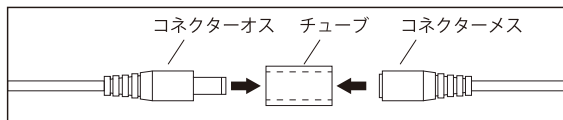

各部コネクタはオスとメスがありますので正しく接続してください。その際防水及び脱落防止の為のシリコンチューブを被せてください。

マグネットで対象物に固定してください。
雲台のネジを緩め、角度調整をしてください。

注意

マグネットは強力です。
手などを挟まない様、取付時は十分注意してください。
外す場合は本体を持たずに、マグネット台座部を持ってください。
本体が破損することがあります。

製品仕様

● 本体

電源	12.5V 2.8A	本体寸法	約W120×D120×H320mm、パネル：約112×235mm
光源	COB	本体質量	約610g
定格消費電力	最大消費電力 70W	設置場所	屋内・屋外（防雨タイプ IPX3 相当）
定格周波数	50/60Hz	動作環境温度	マイナス 20℃～60℃
全光束	4000lm	付属品	12.5V2.8A アダプター、ダイヤル調光スイッチ、3m 接続コード
調光	ダイヤル式		