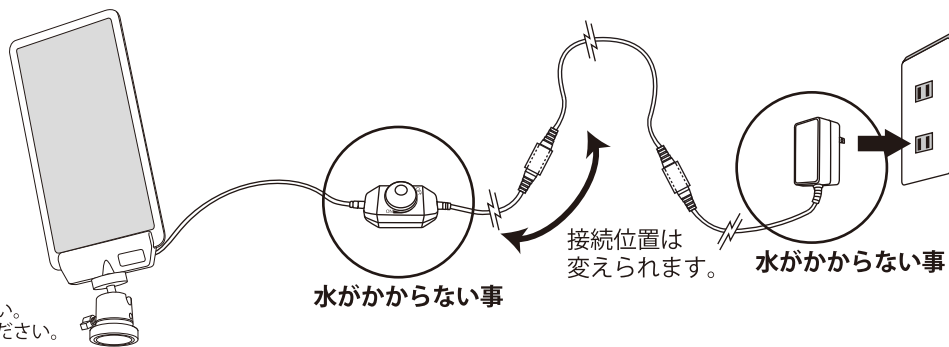

YAZAWA

パネルライト COB 低電圧セーフティーシステムライトの特徴

- 12V-14V 直流電源を使用した COBLEED パネルを採用し、高効率で安全性が高いライトです。
- 変換機の回路がライト自体に付属しない為パネル 1 枚で 180g! とても軽量です。
- アルミパネルに LED チップを直接取り付けしている為、放熱性が高く高寿命です。
- 大面積で発光、光の拡散性も 180°以上の安定した拡散光で、影の少ない光源です。
- 別売のコード、スイッチ、アダプターなどの追加で 12V 直流バッテリー、発電機、ソーラーパネルなどの電源でご使用いただけます。
- 低電圧仕様なので雨でも安心です。(IPX3 相当)

使用上の注意 水中での使用はしないでください。

- パネルライト COB 低電圧セーフティーシステムの電源は 12V~14V の直流で点灯します。
 実際に雨等で水がかかっても電圧が低い為、問題ありません。
 ただし AC アダプター、スイッチは防水仕様ではありません。水がかからない場所でご使用ください。

各部名称

ご使用方法

右図のように、各コネクタを接続し、アダプターをコンセントに差し込みます。
調光器で照度を調節してお使いください。
尚、接続コードはパネルライト本体と調光器の接続に使ってもご使用になれます。

各部コネクタはオスとメスがありますので正しく接続してください。その際防水及び脱落防止の為のシリコンチューブを被せてください。

マグネットで対象物に固定してください。
雲台のネジを緩め、角度調整をしてください。

注意

マグネットは強力です。
手などを挟まない様、取付時は十分注意してください。
外す場合は本体を持たずに、マグネット台座部を持ってください。
本体が破損することがあります。

製品仕様

● 本体

電源	12.5V 2.8A	本体寸法	約W120×D120×H320mm、パネル：約112×235mm
光源	COB	本体質量	約610g
定格消費電力	最大消費電力 70W	設置場所	屋内・屋外（防雨タイプ IPX3 相当）
定格周波数	50/60Hz	動作環境温度	マイナス 20℃～60℃
全光束	4000lm	付属品	12.5V2.8A アダプター、ダイヤル調光スイッチ、3m 接続コード
調光	ダイヤル式		