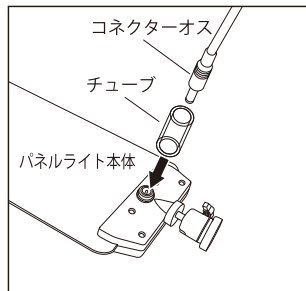

使用上の注意 水中での使用はしないでください。

- パネルライト COB 低電圧セーフティーシステムの電源は 12V~14V の直流で点灯します。
 実際に雨等で水がかかっても電圧が低い為、問題ありません。
 ただし AC アダプター、スイッチは防水仕様ではありません。水がかからない場所でご使用ください。

各部名称

ご使用方法

右図のように、各コネクタを接続し、アダプターをコンセントに差し込みます。
調光器で照度を調節してお使いください。
尚、接続コードはパネルライト本体と調光器の接続に使ってもご使用になれます。

各部コネクタはオスとメスがありますので正しく接続してください。その際防水及び脱落防止の為のシリコンチューブを被せてください。

マグネットで対象物に固定してください。
雲台のネジを緩め、角度調整をしてください。

注意

マグネットは強力です。
手などを挟まない様、取付時は十分注意してください。
外す場合は本体を持たずに、マグネット台座部を持ってください。
本体が破損することがあります。

製品仕様

● 本体

電源	12.5V 2.8A	本体寸法	約W120×D120×H320mm、パネル：約112×235mm
光源	COB	本体質量	約610g
定格消費電力	最大消費電力 70W	設置場所	屋内・屋外（防雨タイプ IPX3 相当）
定格周波数	50/60Hz	動作環境温度	マイナス 20℃～60℃
全光束	4000lm	付属品	12.5V2.8A アダプター、ダイヤル調光スイッチ、3m 接続コード
調光	ダイヤル式		