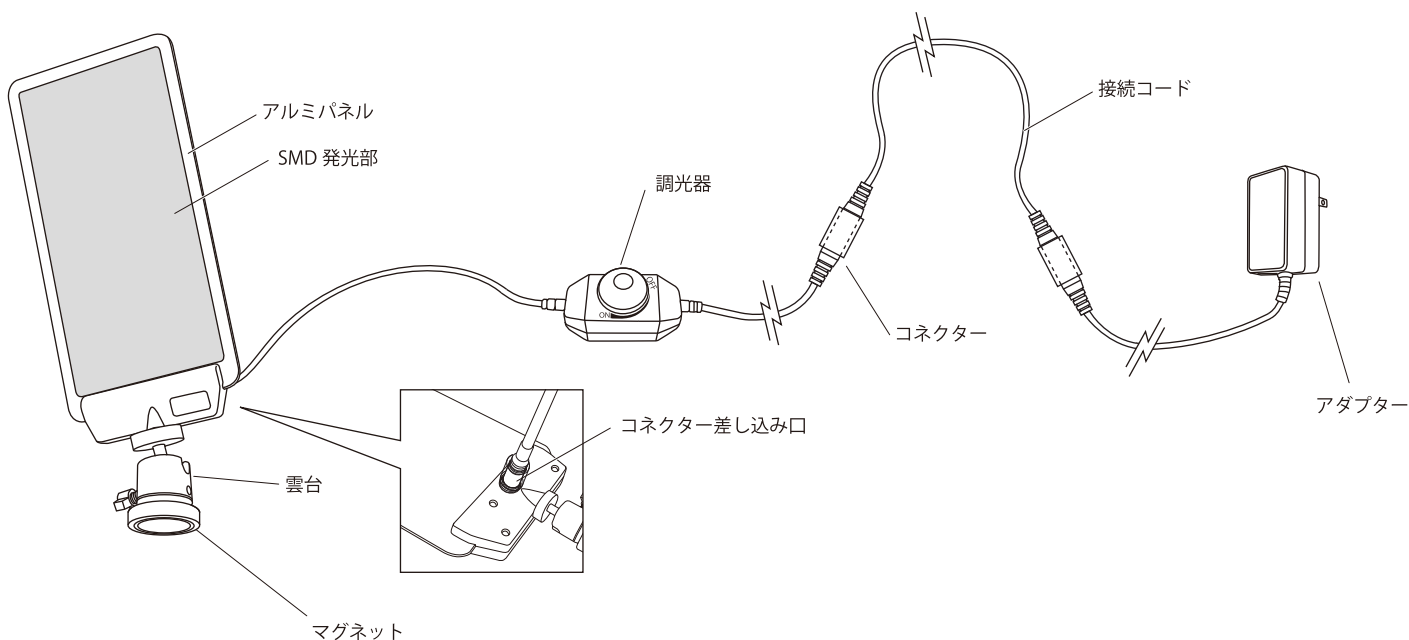

YAZAWA

パネルライト COB 低電圧セーフティーシステムライトの特徴

- 12V-14V 直流電源を使用した COBLEED パネルを採用し、高効率で安全性が高いライトです。
- 変換機の回路がライト自体に付属しない為パネル 1 枚で 180g! とても軽量です。
- アルミパネルに LED チップを直接取り付けしている為、放熱性が高く高寿命です。
- 大面積で発光、光の拡散性も 180°以上の安定した拡散光で、影の少ない光源です。
- 別売のコード、スイッチ、アダプターなどの追加で 12V 直流バッテリー、発電機、ソーラーパネルなどの電源でご使用いただけます。
- 低電圧仕様なので雨でも安心です。(IPX3 相当)

使用上の注意 水中での使用はしないでください。

- パネルライト COB 低電圧セーフティーシステムの電源は 12V~14V の直流で点灯します。
 実際に雨等で水がかかっても電圧が低い為、問題ありません。
 ただし AC アダプター、スイッチは防水仕様ではありません。水がかからない場所でご使用ください。

各部名称

ご使用方法

右図のように、各コネクタを接続し、アダプターをコンセントに差し込みます。
調光器で照度を調節してお使いください。
尚、接続コードはパネルライト本体と調光器の接続に使ってもご使用になれます。

各部コネクタはオスとメスがありますので正しく接続してください。その際防水及び脱落防止の為のシリコンチューブを被せてください。

マグネットで対象物に固定してください。
雲台のネジを緩め、角度調整をしてください。

注意

マグネットは強力です。
手などを挟まない様、取付時は十分注意してください。
外す場合は本体を持たずに、マグネット台座部を持ってください。
本体が破損することがあります。

製品仕様

● 本体

電源	12.5V 2.8A	本体寸法	約W120×D120×H320mm、パネル：約112×235mm
光源	COB	本体質量	約610g
定格消費電力	最大消費電力 70W	設置場所	屋内・屋外（防雨タイプ IPX3 相当）
定格周波数	50/60Hz	動作環境温度	マイナス 20℃～60℃
全光束	4000lm	付属品	12.5V2.8A アダプター、ダイヤル調光スイッチ、3m 接続コード
調光	ダイヤル式		