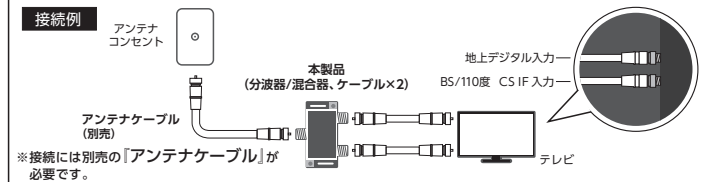

新4K8K衛星放送対応

従来の地デジ、BS、110度CS放送に加えて、最新の4K/8K放送にも対応しています。

S-4C-FB規格同軸ケーブル2本付属

取り外し可能なネジ式ケーブルが2本付属しています。機器へしっかりと接続ができ、不意に抜け落ちるといった心配がありません。

- ノイズに強い亜鉛ダイキャストケース
- BSアンテナ電源供給可能
- 信号の劣化を抑える金メッキコネクタケーブル

受信した信号を地上波と衛星波に効率よく分けます