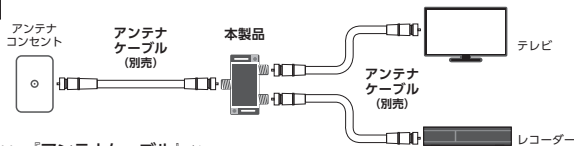

YAZAWA

4K 8K アンテナ分配器

3224MHz 対応

複数の機器に信号を分けたいときに

1つのアンテナ信号を効率良く分配します。本製品を使用することにより、テレビとレコーダーなどの2台の機器へ分配した信号を送ることが可能になります。

新4K8K衛星放送対応

従来の地デジ、BS、110度CS放送に加えて、最新の4K/8K放送にも対応しています。

- ノイズに強い亜鉛ダイキャストケース
- 全端子BSアンテナ電源供給可能

1つの信号を2つの機器へ効率よく分けます

接続例

※接続には別売の「アンテナケーブル」が必要です。

ご注意

- ご購入の前に、必ず機器のコネクタタイプをご確認ください。
- ケーブルの取付け・取り外しは必ずコネクタ部分を持って行ってください。
- ケーブルを極端に折り曲げた状態で使用しますと断線の原因になります。
- ケーブルの接続は必ず機器の電源をオフにした状態で行ってください。
- 設置されているBS/CSアンテナに電源を供給する場合はTVや接続機器の設定が必要です。